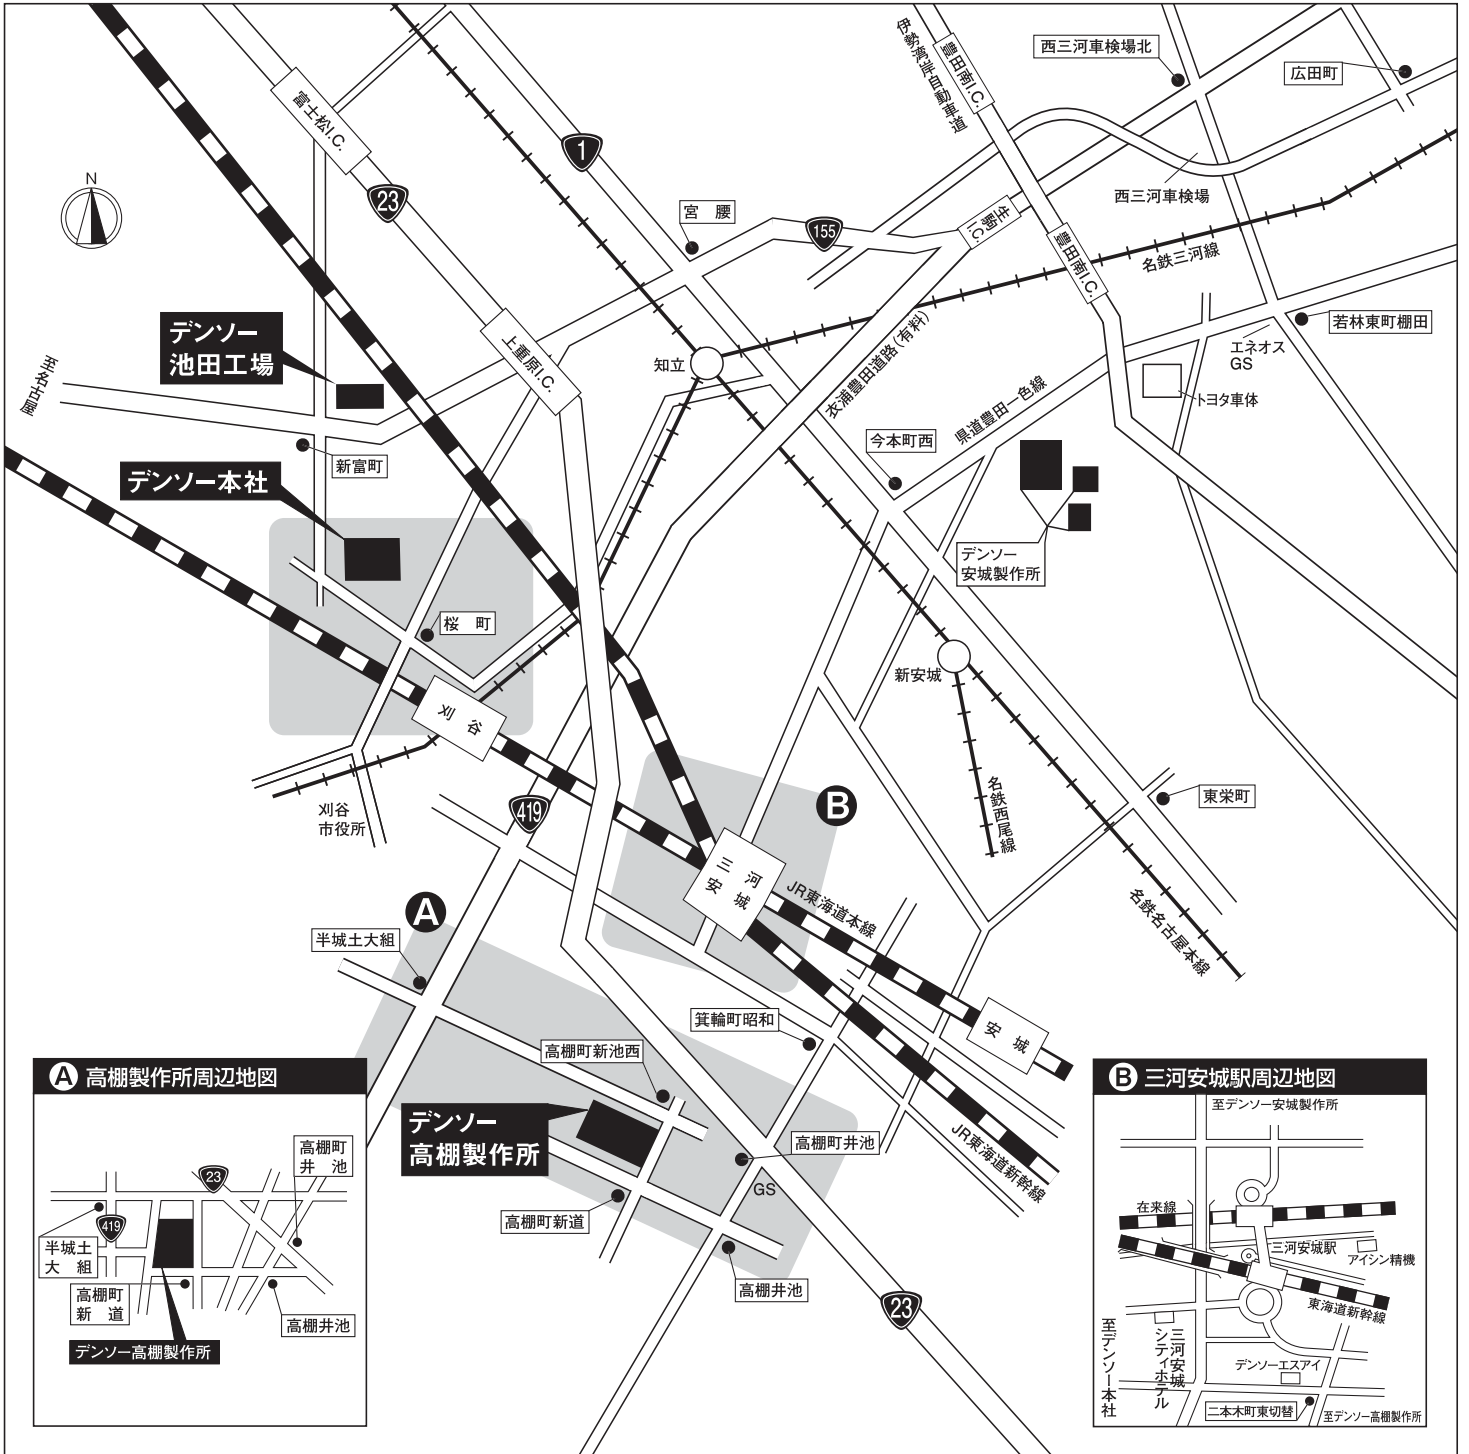

# 本社・池田工場 高棚製作所

■本 社 〒448-8661 愛知県刈谷市昭和町1-1 tel.(0566)25-5511(案内)  
 ■池 田 工 場 〒448-0044 愛知県刈谷市池田町5-1 tel.(0566)26-0011(案内)  
 ■高 棚 製 作 所 〒446-8507 愛知県安城市高棚町新道1 tel.(0566)73-8888(案内)

■所要時間(車)

工場製作所 主要駅/I.C.	本 社	池田工場	高棚製作所
刈谷駅	3分	5分	25分
安城駅	—	—	25分
三河安城駅	20分	20分	15分
東名豊田I.C.	40分	40分	40分

■本社周辺地図